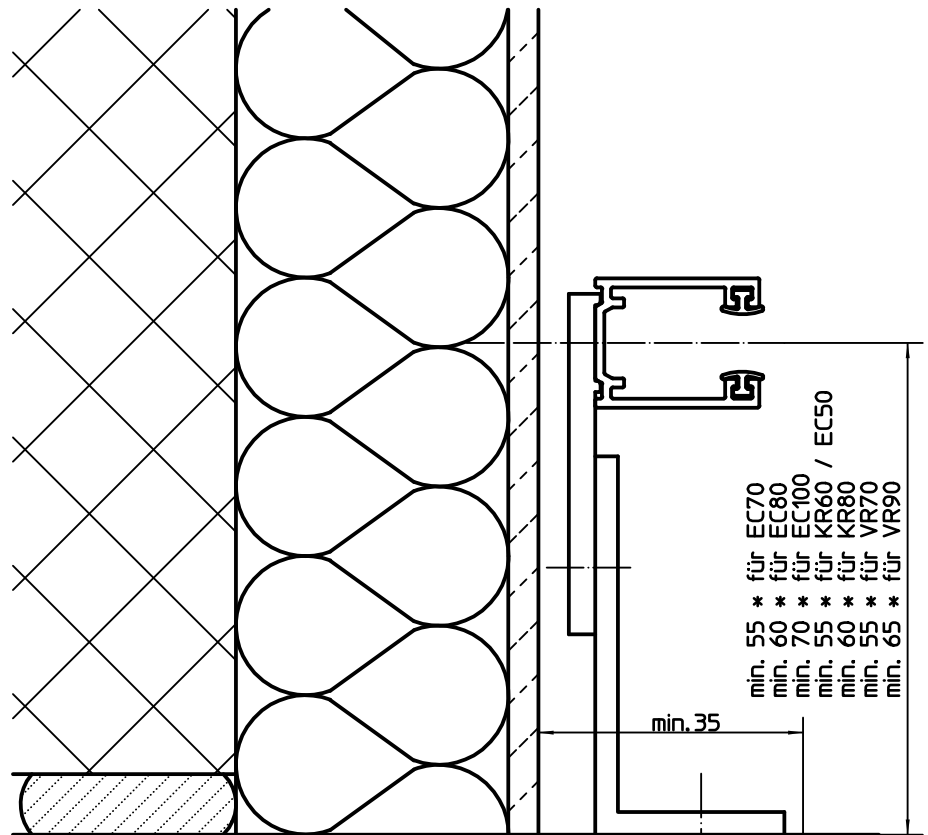

- * plus ev. rejets d'eau ou poignées de portes saillants.
- * piu ev. sporgenza di sgocciolatoi, maniglie.
- * plus evtl. vorstehende Wetterschenkel oder Türgriffe.

coulisse sur crepi
 guida su intonaco
 Fuehrung auf Putz

coulisse avec support sur cadre de vitre dans le cas de facade isolee
 guida con supporto su telaio di finestra in caso di facciata isolata
 Fuehrung mit Halter auf Fensterrahmen bei isolierter Fassade